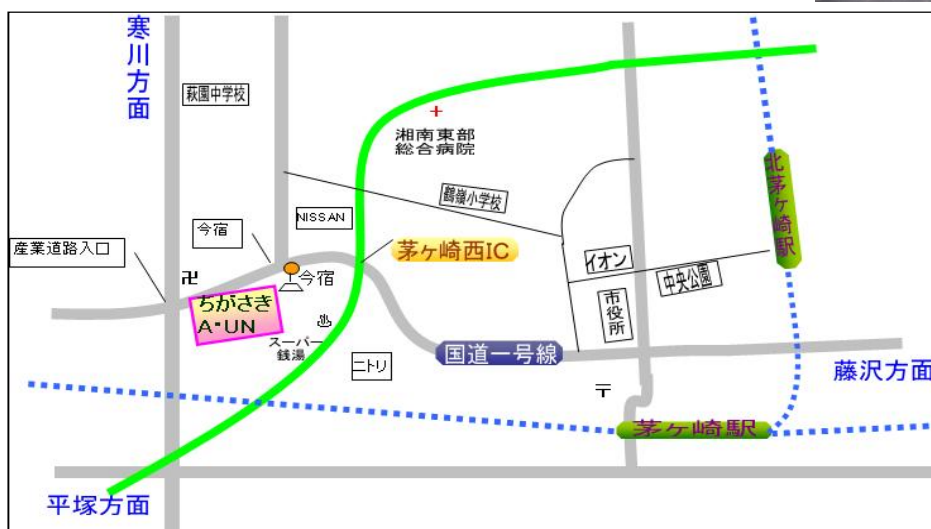

ちがさきA・UN 交通

【所在地】 〒253 0072
神奈川県茅ヶ崎市今宿 473-1

【電話】 特別養護老人ホーム ゆるり 0467-84-6211
うーたん保育園 0467-84-4010
おーらい 0467-84-4011

【交通】 茅ヶ崎駅北口 番乗り場より、「平塚駅北口」行きに乗車。
「今宿」バス停下車、徒歩1分。

茅ヶ崎駅北口 番乗り場より、「小谷」行きに乗車。
「今宿」バス停下車、徒歩1分。

茅ヶ崎駅北口 番乗り場より、「古川・今宿循環」行きに乗車。
「今宿」バス停下車、徒歩1分。