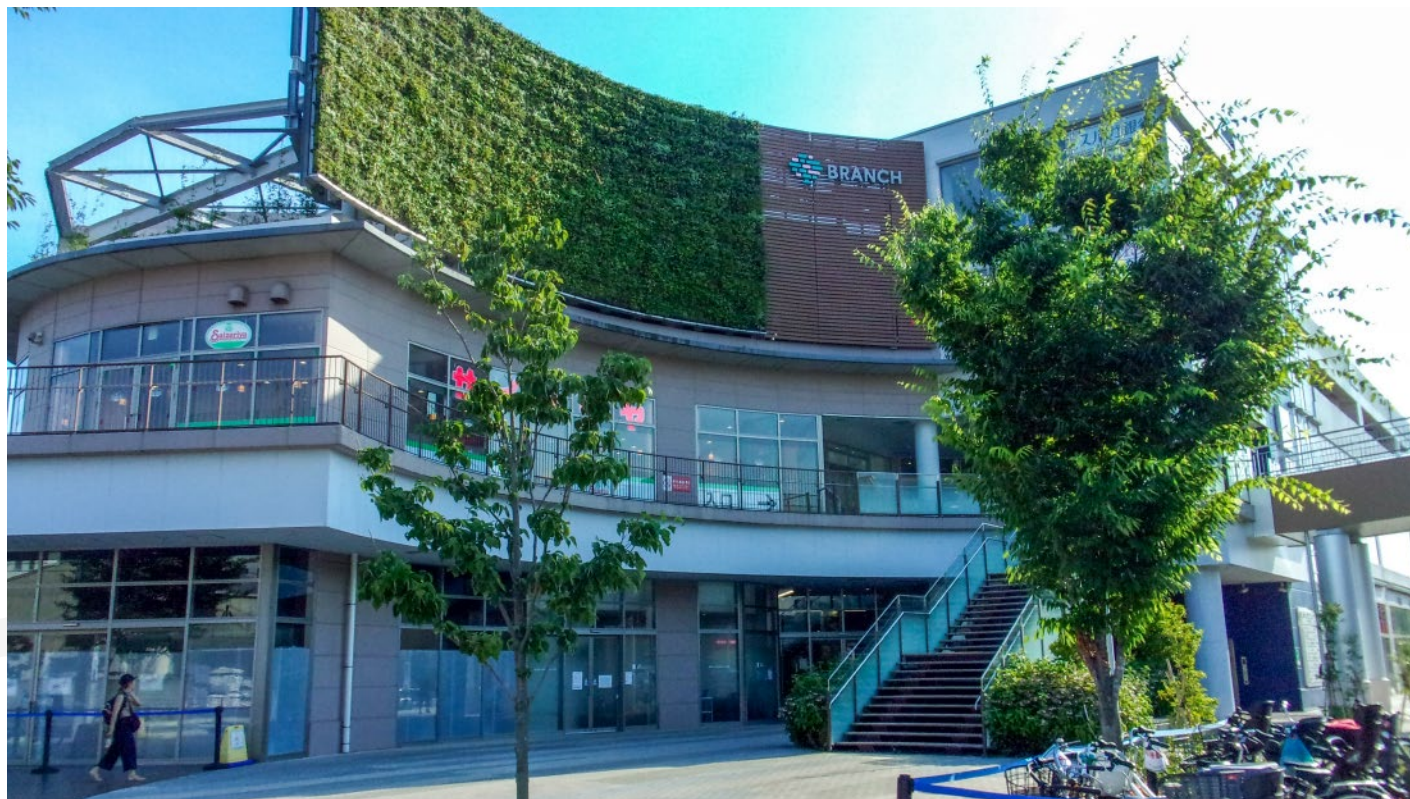

カフェカレッタカレッタ

建て替えを終え、新しい街になった浜見平。

中央部にあるショッピングセンター「BRANCH 茅ヶ崎」の1階で喫茶店をオープンしています。

ショッピングの行き帰りに、保育園や学童保育の送り迎えに、と多くの市民の方が行き来する場所で、居心地の良い喫茶店として多くの方に活用していただけるよう、メンバー、スタッフ一同で取り組んでいます。

手作りのコロッケ・から揚げのワンコインランチや、手作りカレーのプレートランチ、手作りのケーキなど、手ごろな価格で楽しんでいただけるよう、試行錯誤しています。

利用できる方

障害をお持ちの方（詳しくはお問い合わせ下さい。）

定員

10名/日

開所日・時間

月～土 9時30分～17時00分
（お店は11時～16時30分）

ご利用方法

まずは、カフェカレッタカレッタ（0467-58-7108）
にお問い合わせください。

活動プログラムのご紹介

作業活動

1. 調理
   - 喫茶メニュー
   - 学童保育のおやつ作り

2. 接客

- テーブルサービス
- テイクアウト販売

社会参加

- 材料の買い物

就労支援

- 作業力向上のための研修
- 就労施設見学
- 就労情報の提供 等

1日の流れ

- 9:00 スタッフ出勤
- 9:30 メンバー出勤、作業開始
- 11:00 店舗開店
- 12:00～13:00 交替でお昼ごはん
- 13:00 作業再開
- 16:30 店舗閉店
- 17:00 メンバー帰宅、スタッフ退勤

Caretta Caretta